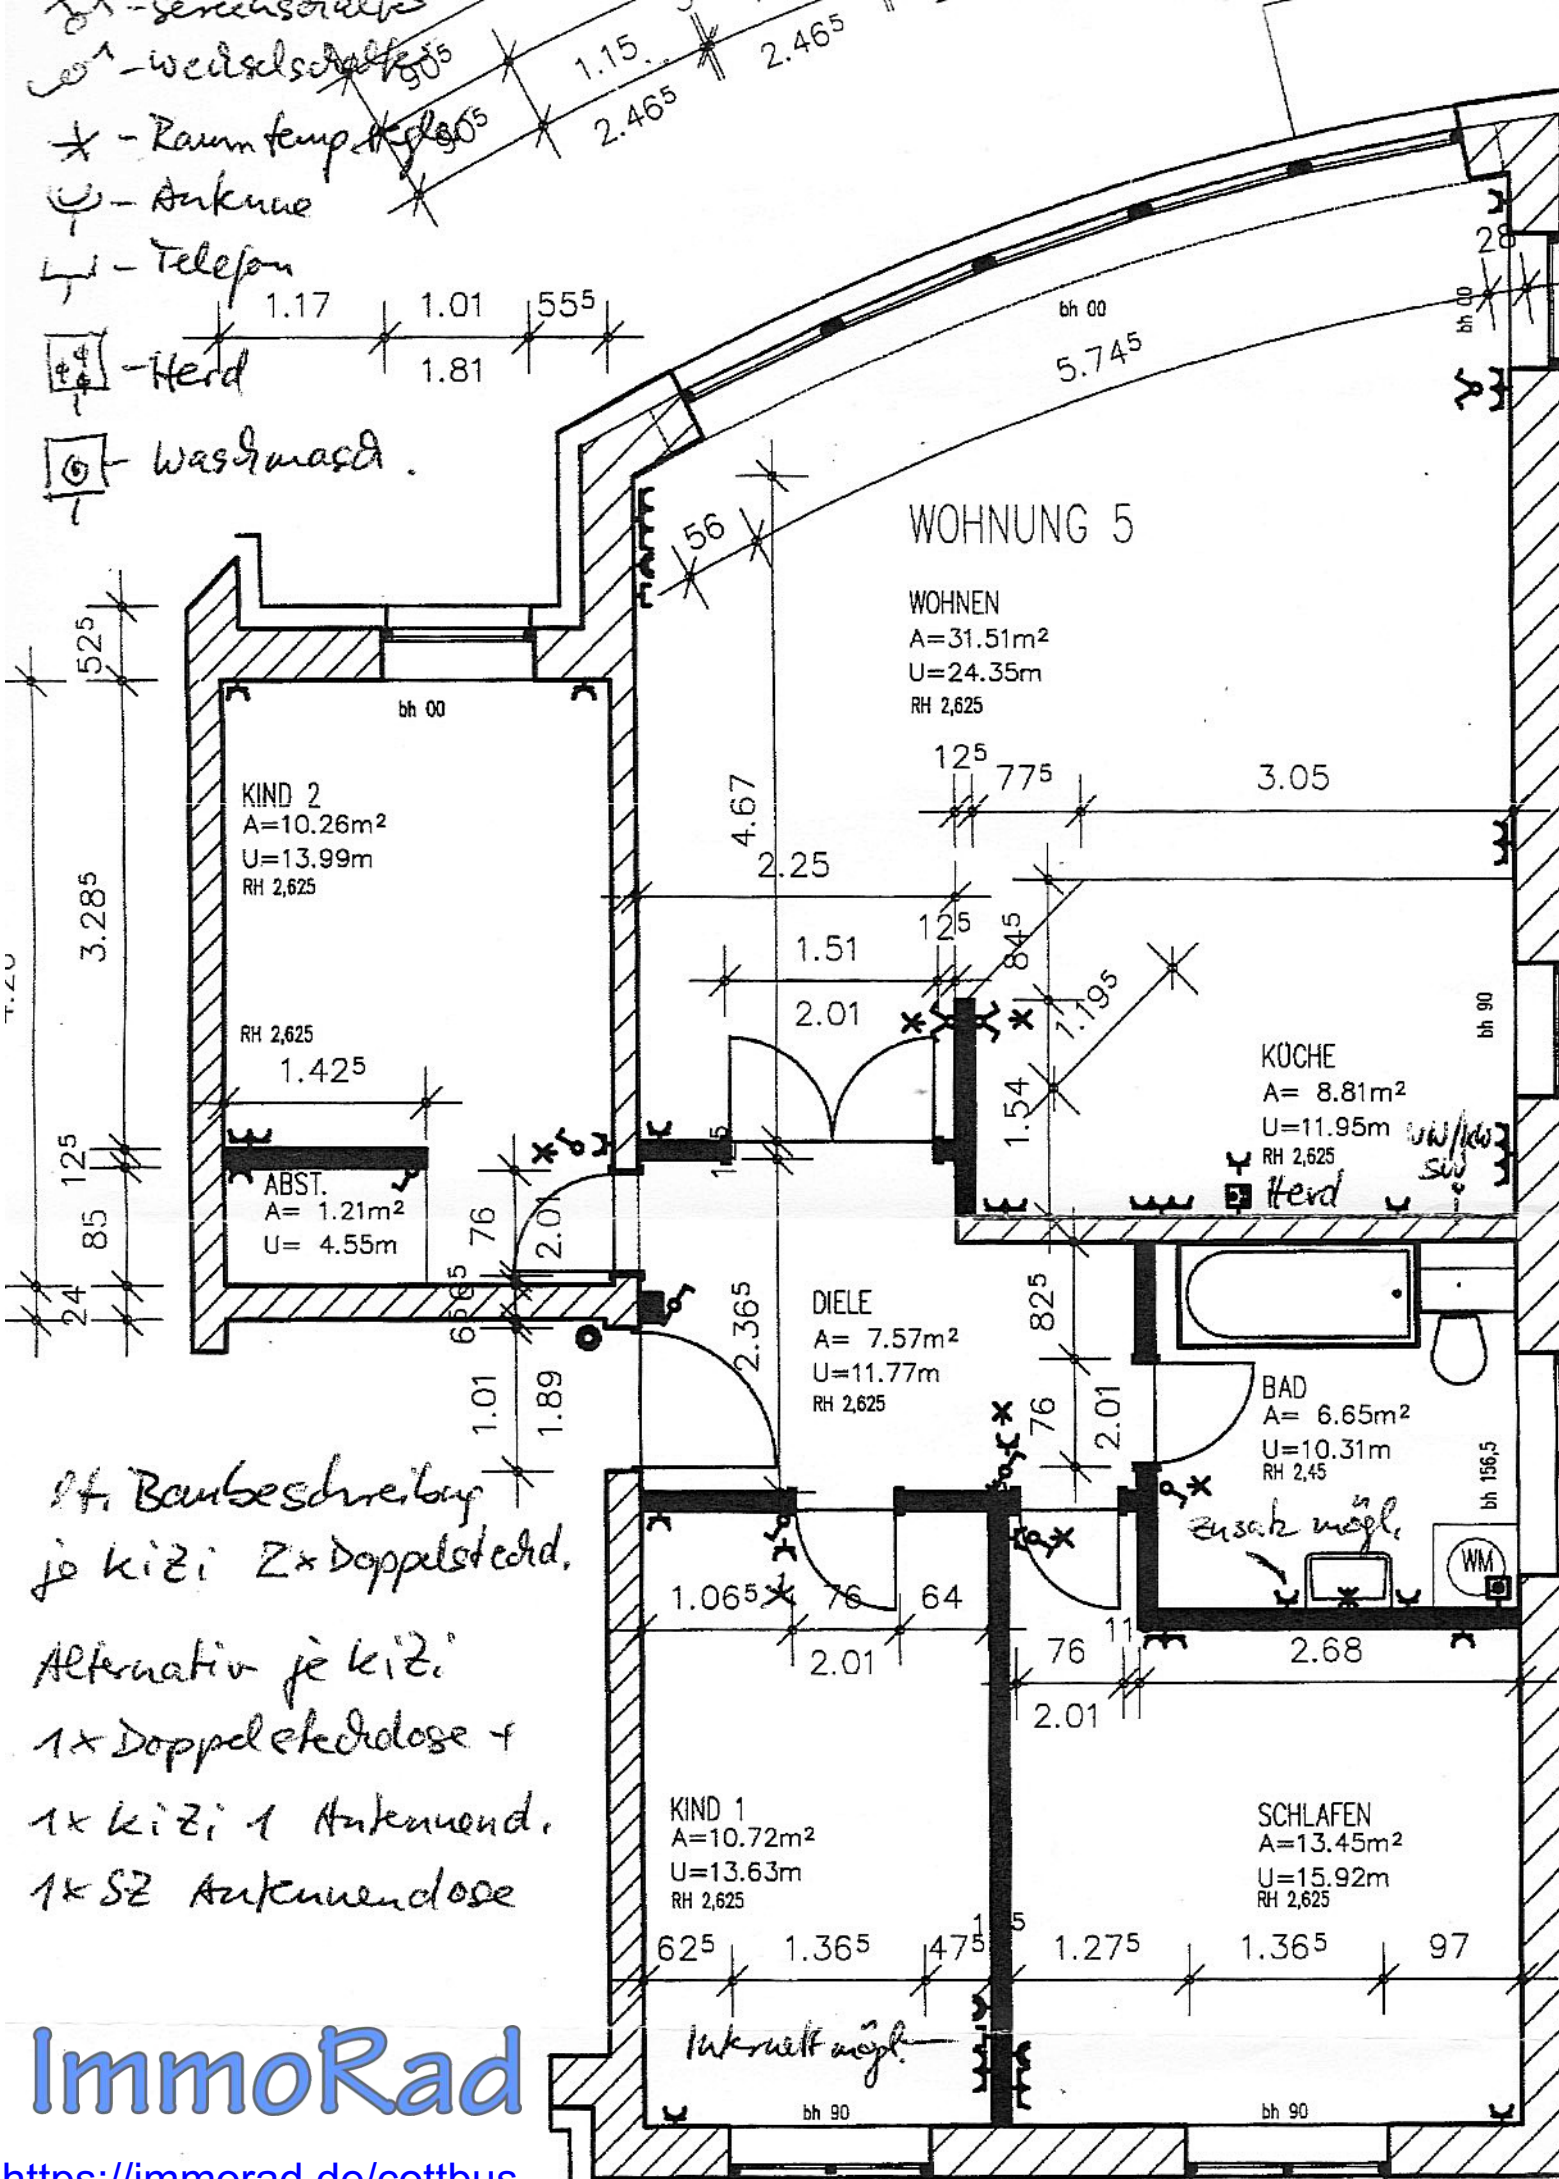

Grundriss 4 ZKB in Cottbus - Strobitz

- Sensoren
- Weichschalter
- Raumtemp. Sensor
- Antenne
- Telefon
- Herd
- Waschmasch.

H. Baubeschreibung
 je KiZi 2x Doppelsteckd.
 Alternativ je KiZi
 1x Doppelsteckdose +
 1x KiZi + Antennend.
 1x SZ Antennendose